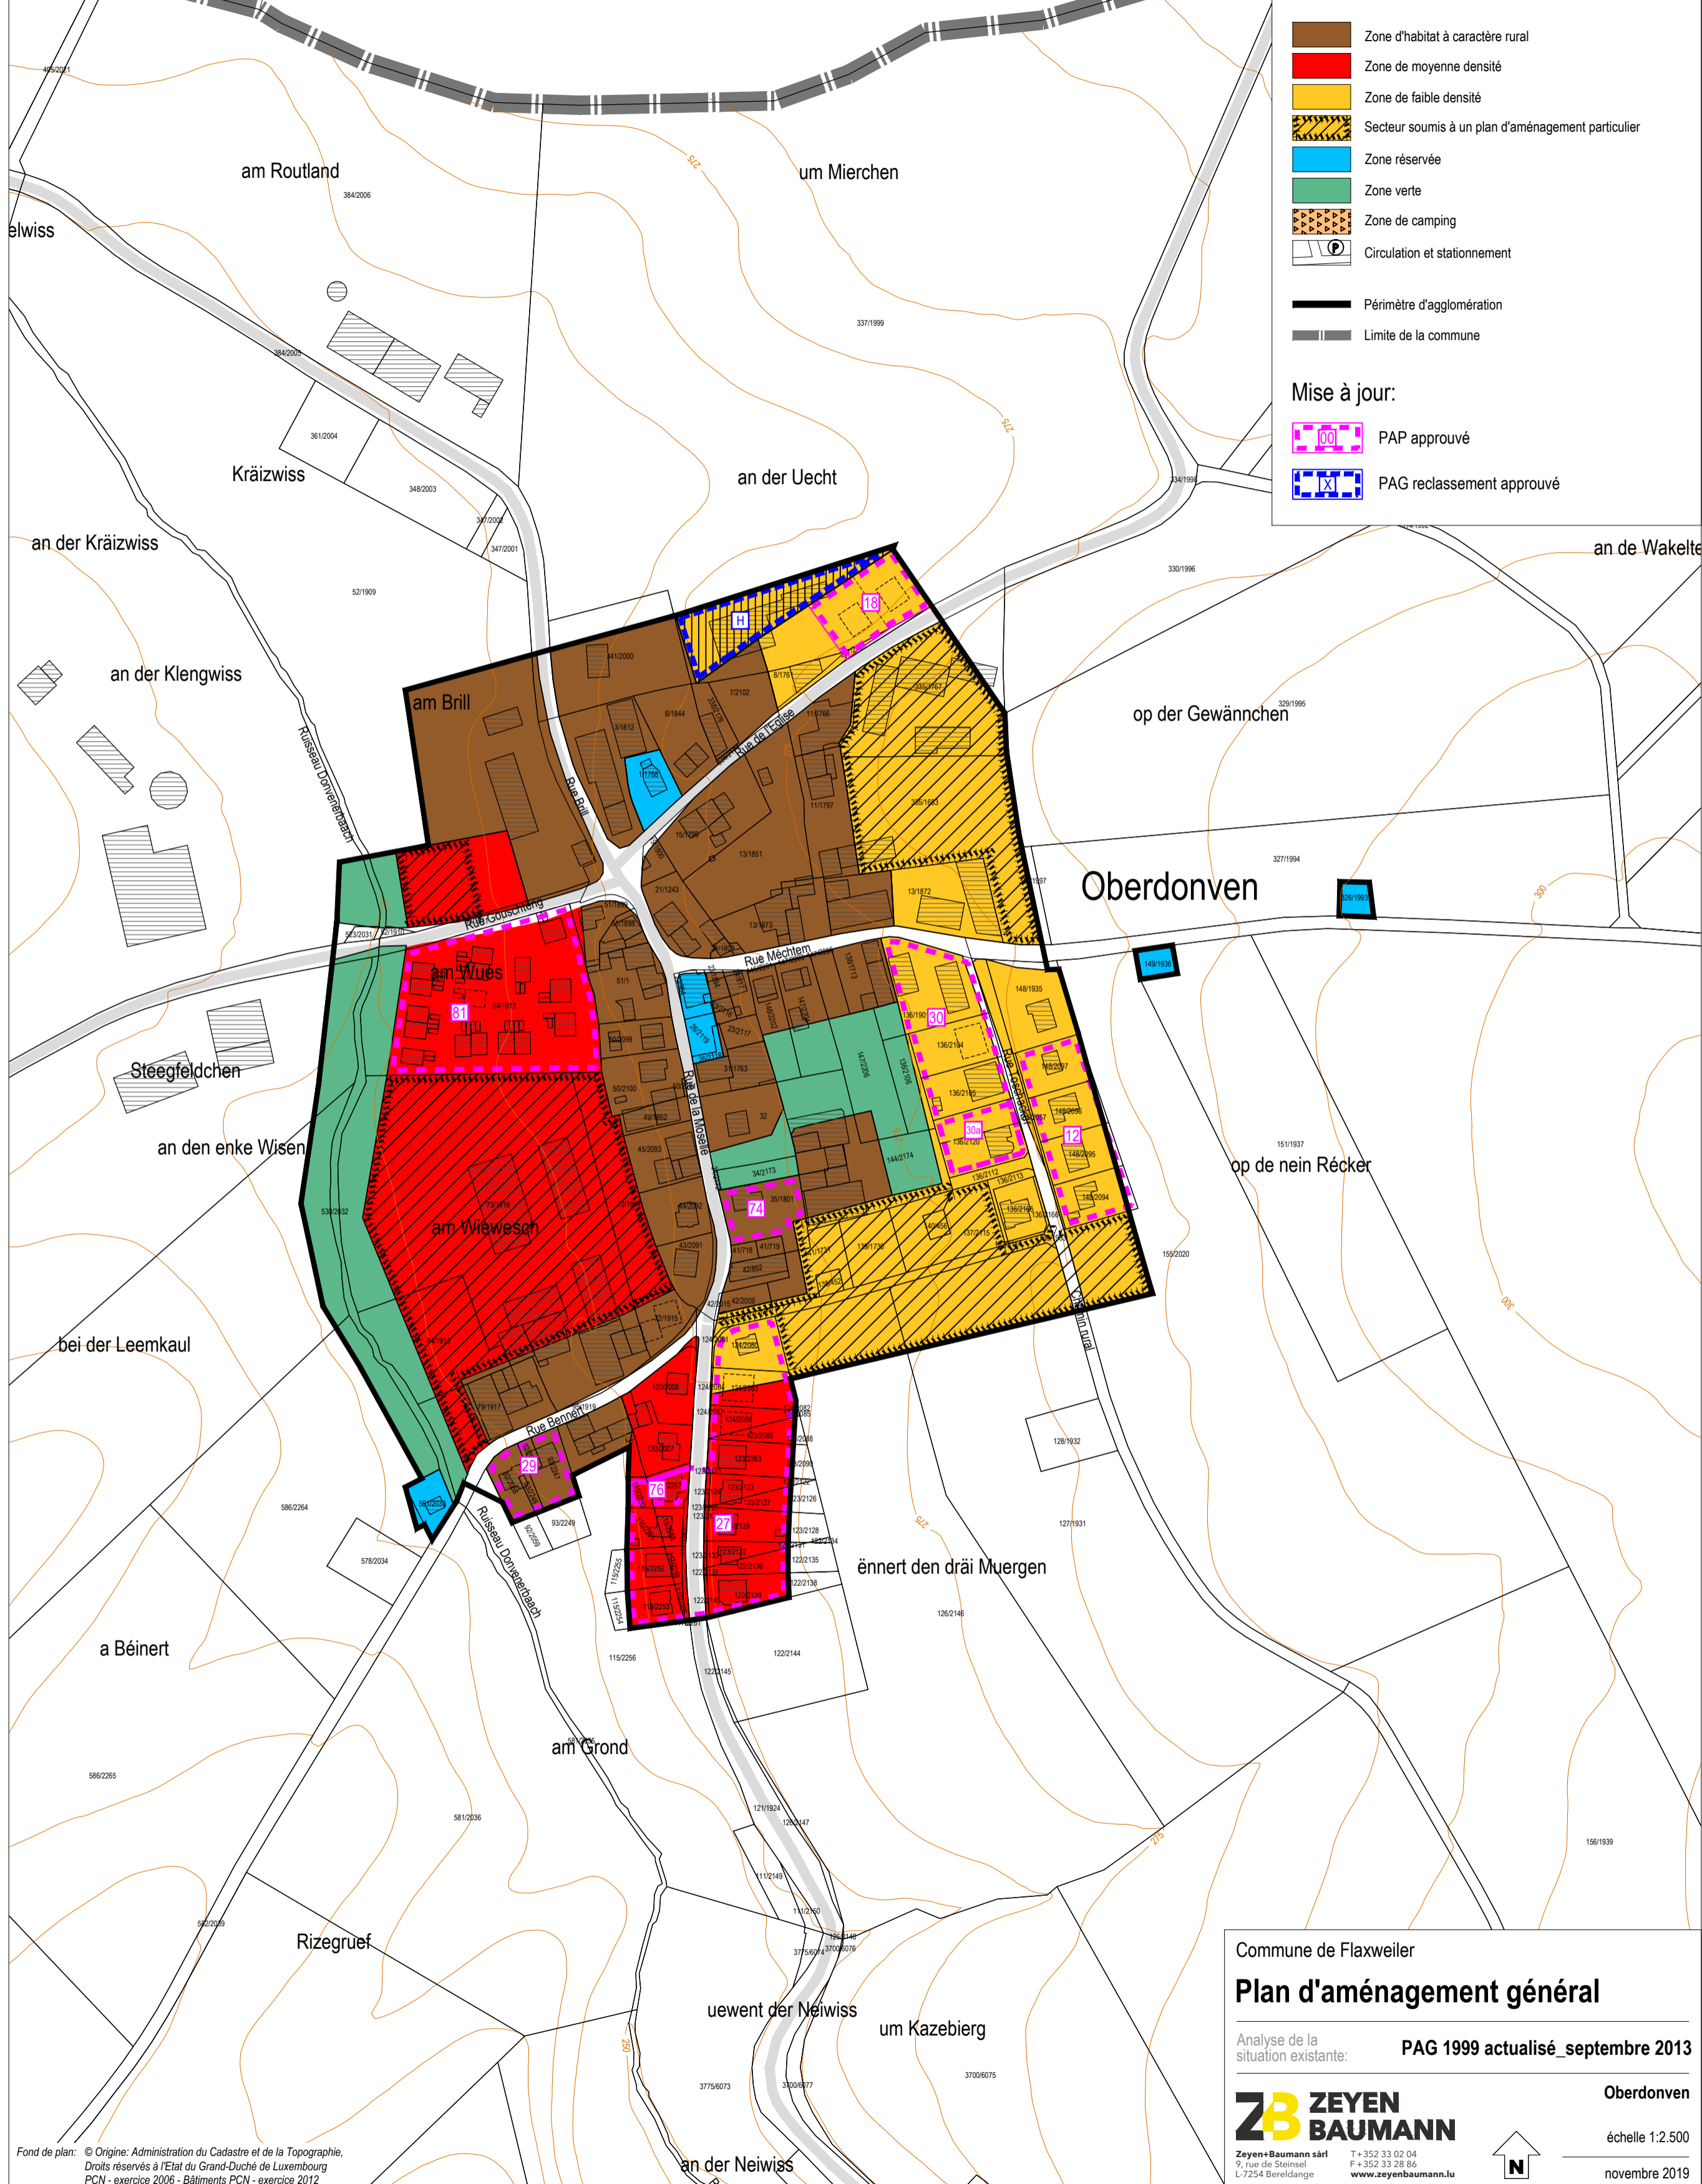

- Zone d'habitat à caractère rural
- Zone de moyenne densité
- Zone de faible densité
- Secteur soumis à un plan d'aménagement particulier
- Zone réservée
- Zone verte
- Zone de camping
- Circulation et stationnement
- Périmètre d'agglomération
- Limite de la commune

- Mise à jour:
- PAP approuvé
 - PAG reclassement approuvé

Commune de Flaxweiler

Plan d'aménagement général

Analyse de la situation existante: **PAG 1999 actualisé_ septembre 2013**

ZB

ZEYEN
BAUMANN

Zeyen+Baumann sàrl
9, rue de Steinsel
L-7254 Bereldange

T+352 33 02 04
F+352 33 28 86
www.zeyenbaumann.lu

Oberdonven
échelle 1:2.500
novembre 2019

Fond de plan: © Origine: Administration du Cadastre et de la Topographie, Droits réservés à l'Etat du Grand-Duché de Luxembourg PCN - exercice 2006 - Bâtiments PCN - exercice 2012